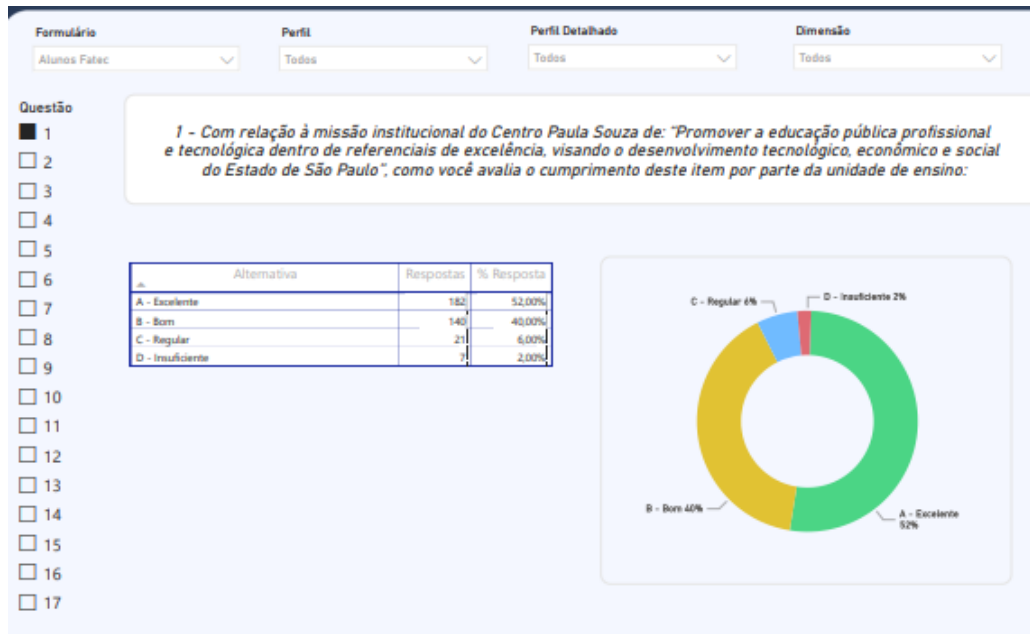

Resultados da Pesquisa WEB SAI 2023 – Discentes

Formulário: Alunos Fatec | Perfil: Todos | Perfil Detalhado: Todos | Dimensão: Todos

Questão 3 - Considerando o domínio dos conteúdos pelo corpo docente, a apresentação prévia aos alunos do planejamento das aulas, o uso de metodologias/recursos educacionais que estimulam o aprendizado, e o respeito à diversidade e à participação da comunidade acadêmica no processo educacional. Como você avalia o nível de ensino da unidade?

Questão 4 - Considerando a quantidade de projetos de pesquisa que você tem conhecimento, o impacto da pesquisa no desenvolvimento local e regional e a articulação da unidade com os setores produtivos para o desenvolvimento de tecnologias inovadoras. Como você avalia o nível das atividades de pesquisa na sua unidade de ensino?