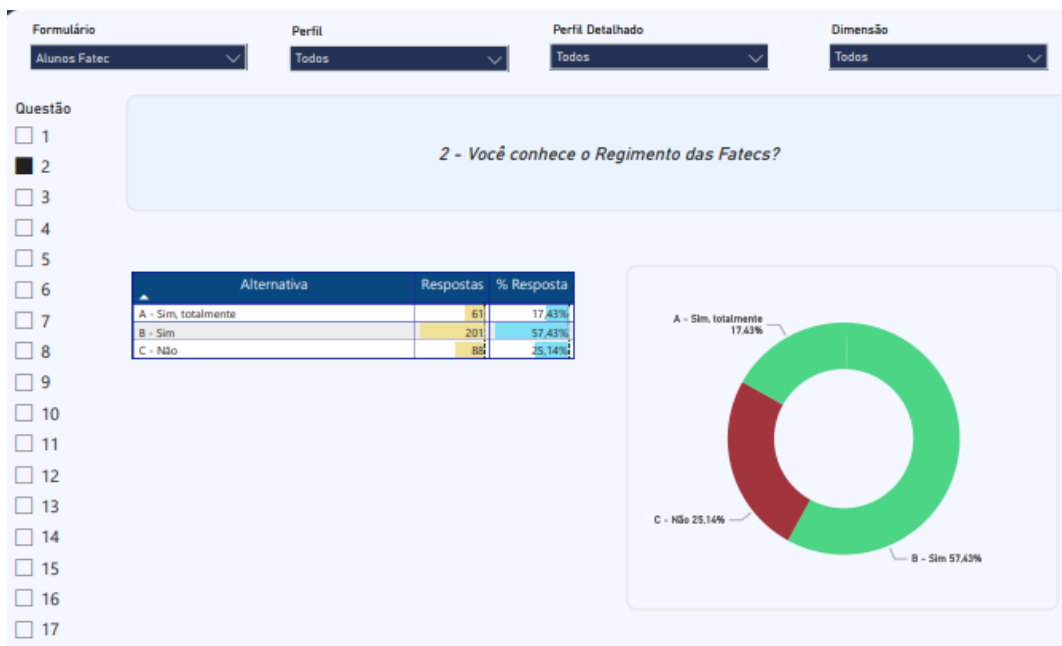

Resultados da Pesquisa WEB SAI 2023 – Discentes

Formulário: Alunos Fatec | Perfil: Todos | Perfil Detalhado: Todos | Dimensão: Todos

Questão 3 - Considerando o domínio dos conteúdos pelo corpo docente, a apresentação prévia aos alunos do planejamento das aulas, o uso de metodologias/recursos educacionais que estimulam o aprendizado, e o respeito à diversidade e à participação da comunidade acadêmica no processo educacional. Como você avalia o nível de ensino da unidade?